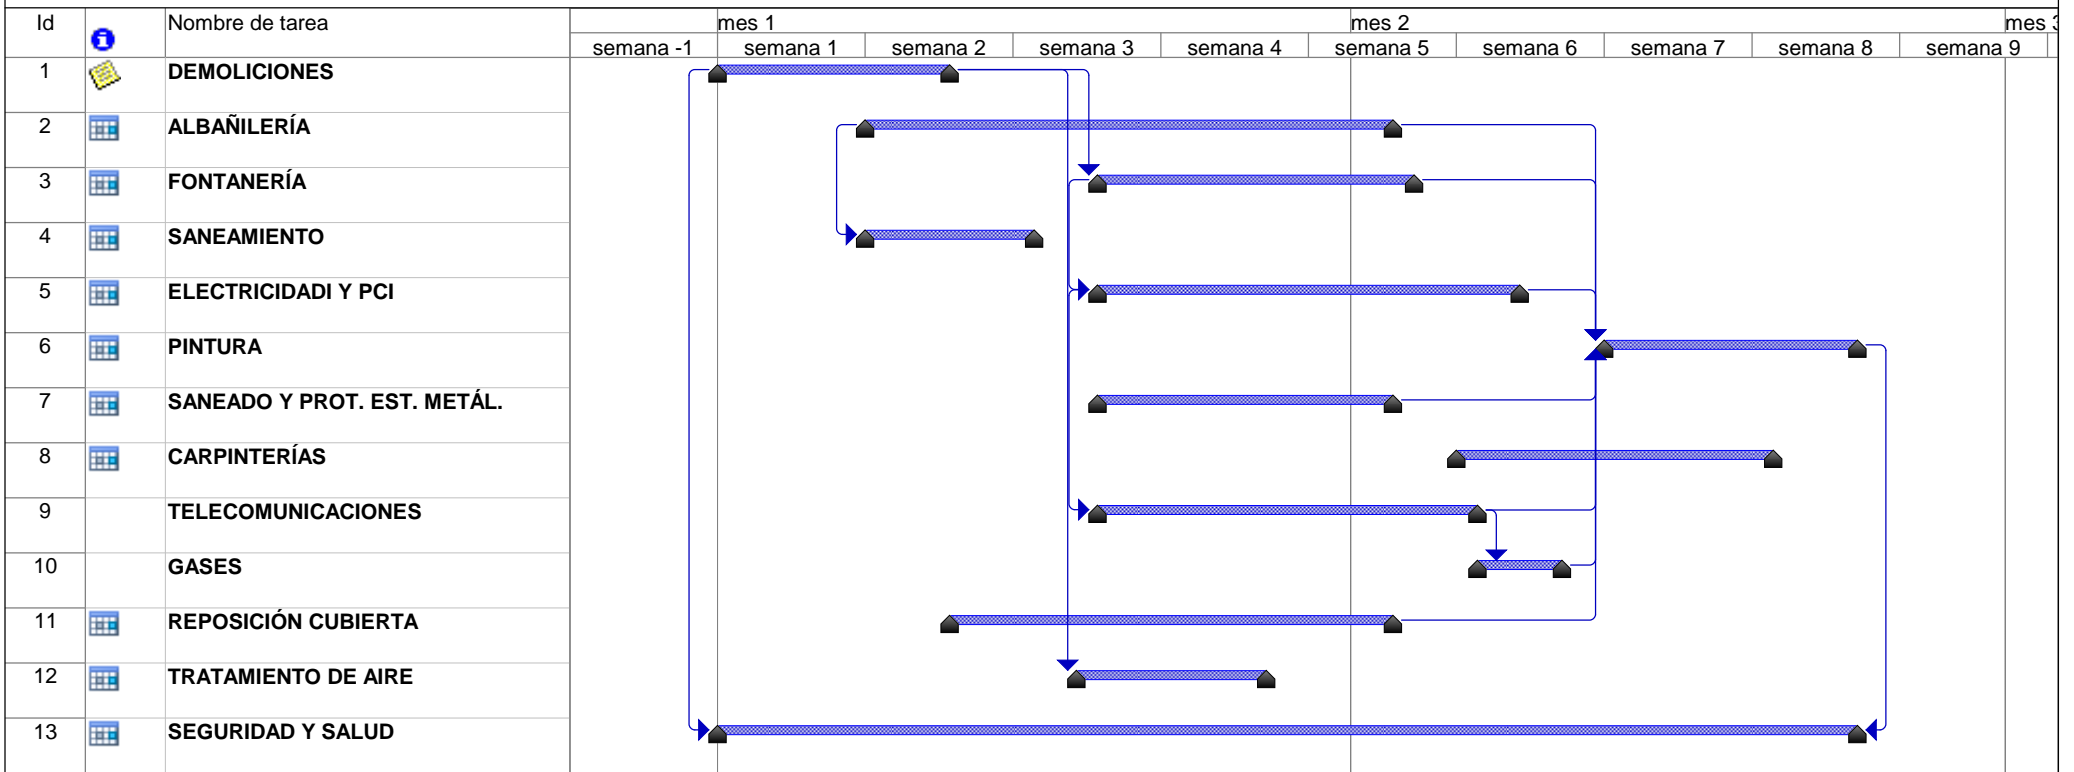

"NAVE EN PUERTO DE TALIARTE"

Fecha: Mayo de 2015

Tarea		Tarea inactiva		Resumen manual	
División		Tarea inactiva		Sólo el comienzo	
Hito		Hito inactivo		Sólo fin	
Resumen		Resumen inactivo		Progreso	
Resumen del proyecto		Tarea manual		Fecha límite	
Tareas externas		Sólo duración			
Hito externo		Informe de resumen manual			